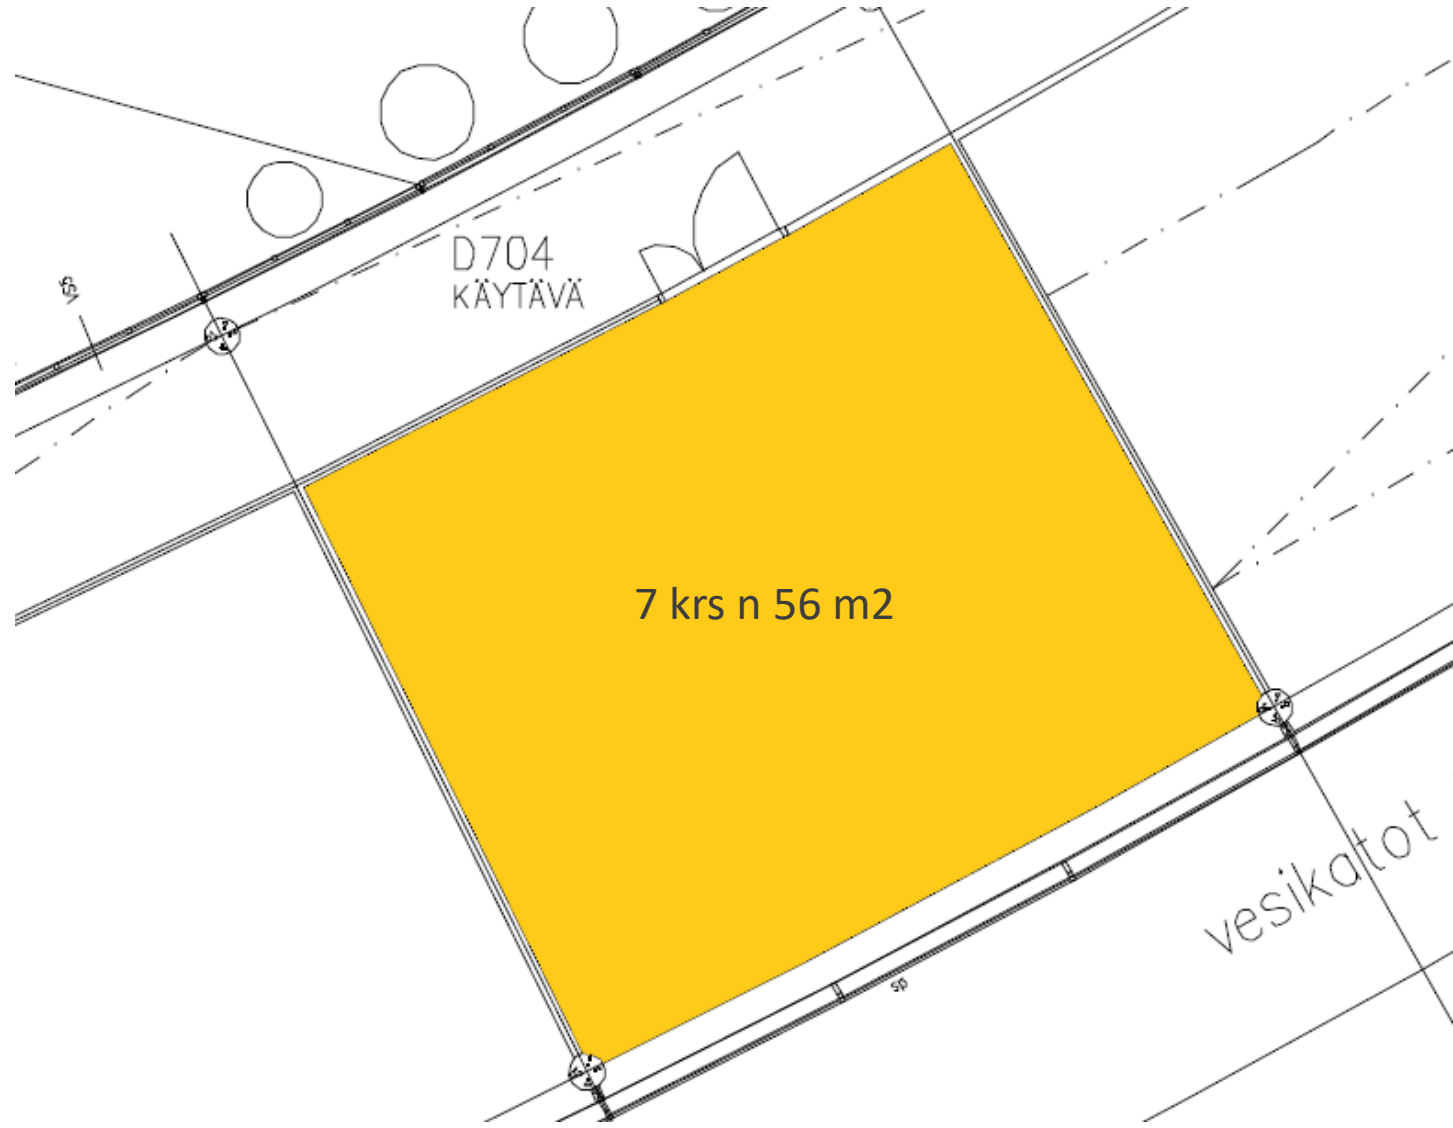

BOOST YOUR BUSINESS

Vapaat tilat

- *2 krs n 450 m2*
- *5 krs n 565 m2 (vapautuu 1.6.2021)*
- *7 krs n 56 m2 (vapautuu 1.5.2021)*

5 krs n 565 m²

Neuvotteluhuoneet

- *Ensimmäisessä kerroksessa (katutaso) on neuvottelukeskus, josta löytyy 12 eri kokoista neuvotteluhuonetta.*
- *Neuvotteluhuoneiden ja kokoustarjoilujen varaaminen tapahtuu sähköisen ajanvarausohjelman kautta, jota käytetään selaimella.*
- *Varausjärjestelmästä löytyy 1. kerroksen neuvotteluhuoneet sekä vierasautopaikat, joita autohallissa on 5 kpl.*
- *Kaikista neuvotteluhuoneiden tarjoiluista vastaa ravintola. Voit myös viedä vieraasi henkilöstöravintolaan kahville.*

Neuvotteluhuoneet

- **MECHELININKATU 1** (20-25 henkeä)
- **SATAMARATA 1** (10 henkeä)
- **SATAMARATA 2** (6 henkeä)
- **SATAMARATA 3** (6 henkeä)
- **SATAMARATA 4/5** (10 henkeä)
- **SATAMARATA 6** (4 henkeä)
- **SATAMARATA 7** (10 henkeä)
- **PORKKALANKATU 1** (10 henkeä)
- **PORKKALANKATU 2** (6 henkeä)
- **PORKKALANKATU 3** (6 henkeä)
- **AUDITORIO** (n 100 henkeä)