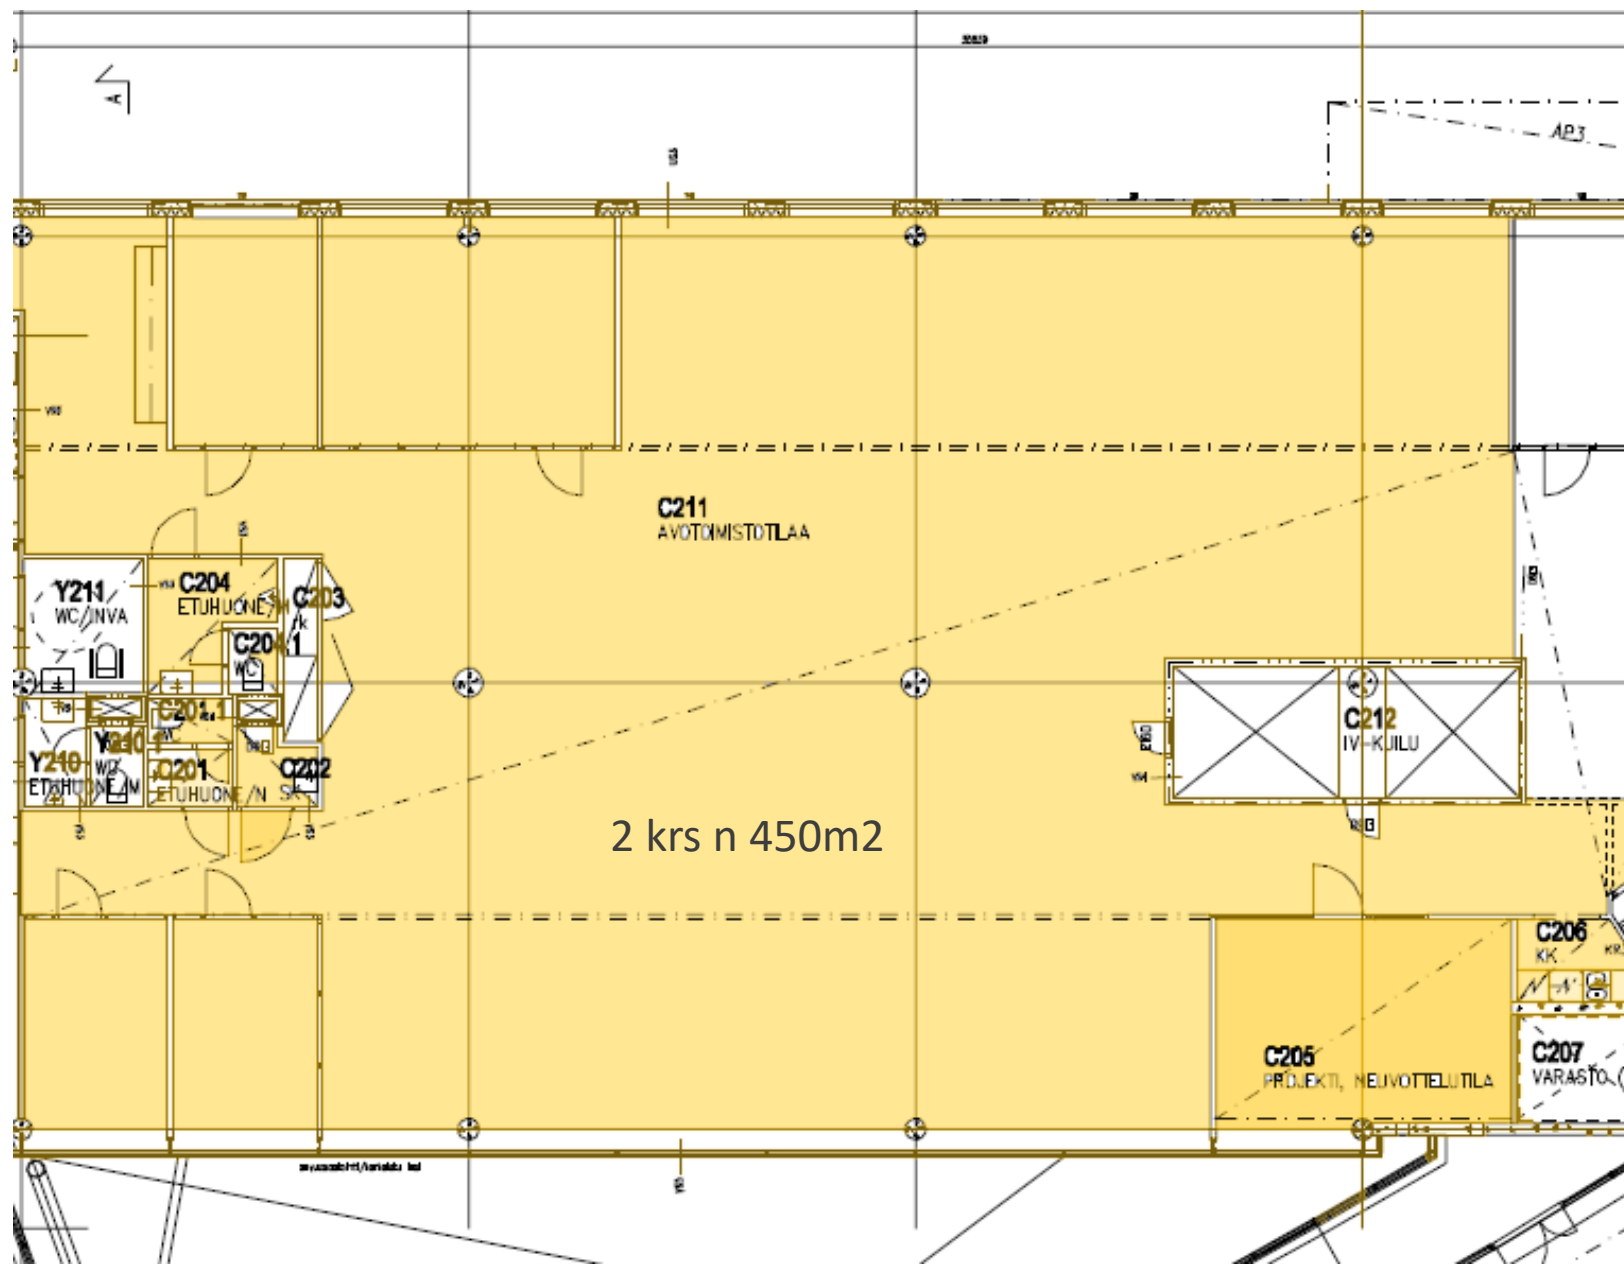

BOOST YOUR BUSINESS

Vapaat tilat

- *2 krs n 450 m2*
- *5 krs n 565 m2 (vapautuu 1.6.2021)*
- *7 krs n 56 m2 (vapautuu 1.5.2021)*

5 krs n 565 m²

Neuvotteluhuoneet

- *Ensimmäisessä kerroksessa (katutaso) on neuvottelukeskus, josta löytyy 12 eri kokoista neuvotteluhuonetta.*
- *Neuvotteluhuoneiden ja kokoustarjoilujen varaaminen tapahtuu sähköisen ajanvarausohjelman kautta, jota käytetään selaimella.*
- *Varausjärjestelmästä löytyy 1. kerroksen neuvotteluhuoneet sekä vierasautopaikat, joita autohallissa on 5 kpl.*
- *Kaikista neuvotteluhuoneiden tarjoiluista vastaa ravintola. Voit myös viedä vieraasi henkilöstöravintolaan kahville.*

Neuvotteluhuoneet

- **MECHELININKATU 1** (20-25 henkeä)
- **SATAMARATA 1** (10 henkeä)
- **SATAMARATA 2** (6 henkeä)
- **SATAMARATA 3** (6 henkeä)
- **SATAMARATA 4/5** (10 henkeä)
- **SATAMARATA 6** (4 henkeä)
- **SATAMARATA 7** (10 henkeä)
- **PORKKALANKATU 1** (10 henkeä)
- **PORKKALANKATU 2** (6 henkeä)
- **PORKKALANKATU 3** (6 henkeä)
- **AUDITORIO** (n 100 henkeä)