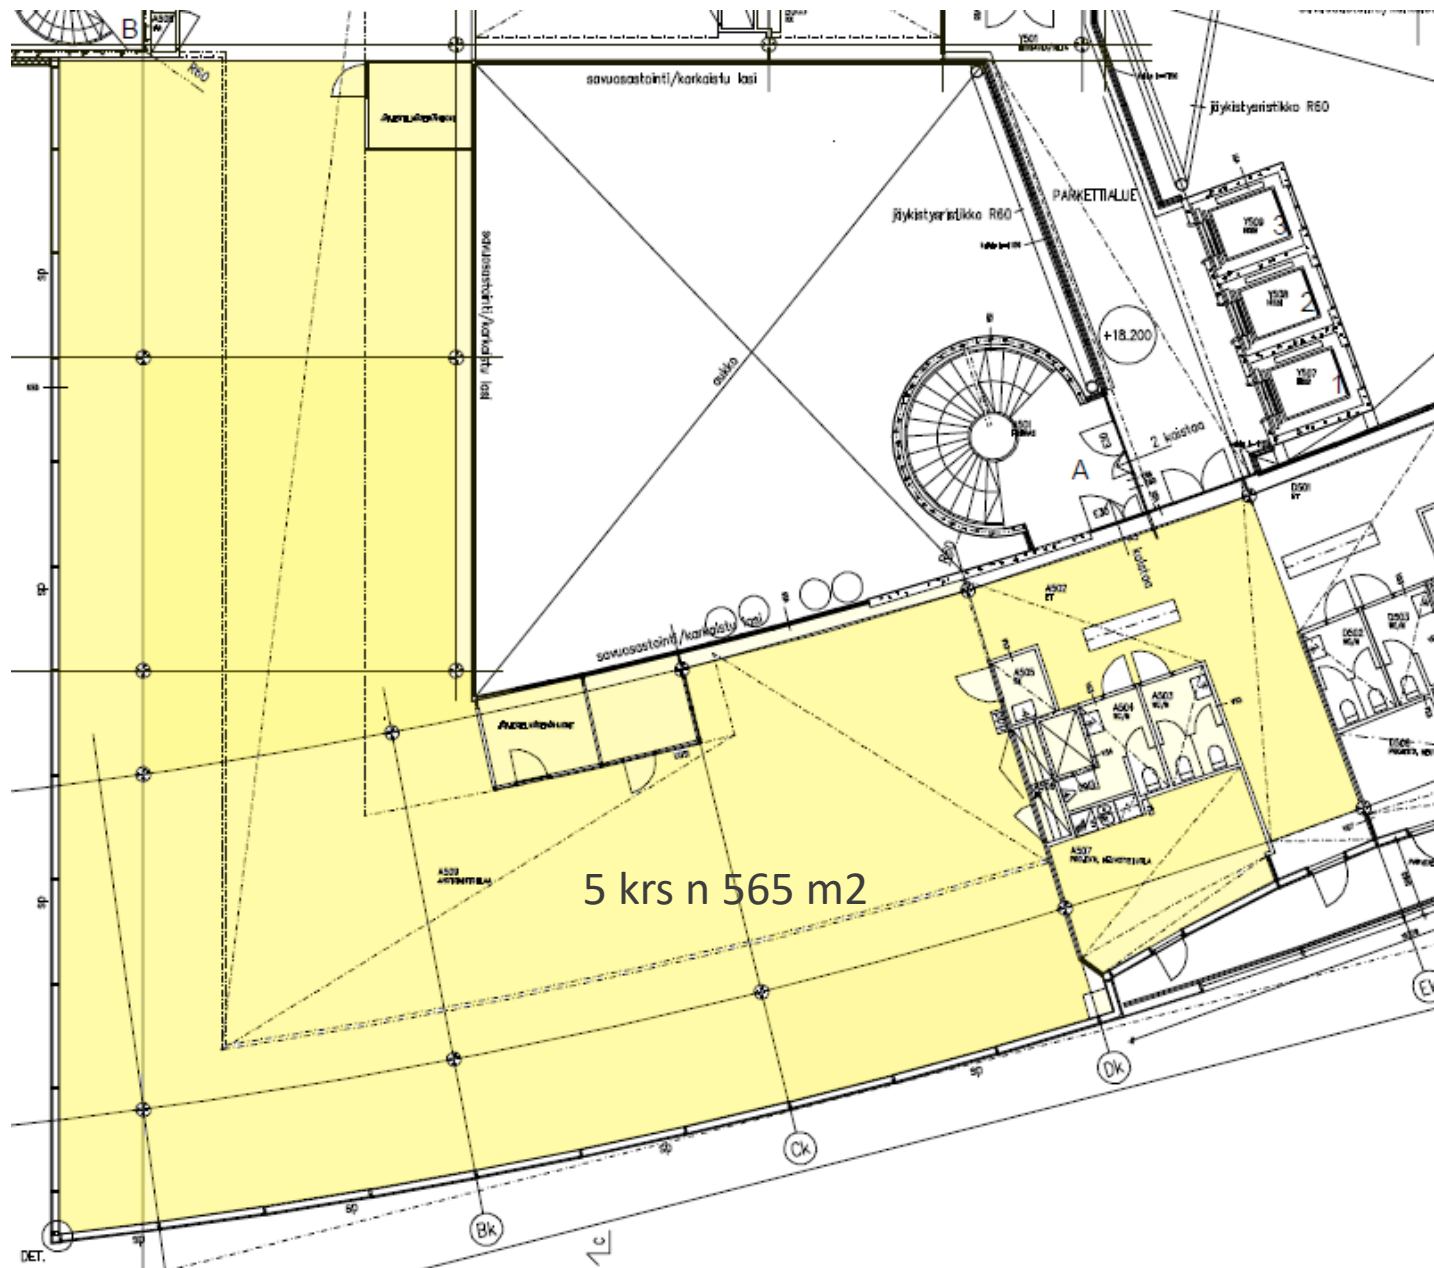

BOOST YOUR BUSINESS

Vapaat tilat

- *2 krs n 450 m2*
- *5 krs n 565 m2 (vapautuu 1.6.2021)*
- *7 krs n 56 m2 (vapautuu 1.5.2021)*

5 krs n 565 m²

Neuvotteluhuoneet

- *Ensimmäisessä kerroksessa (katutaso) on neuvottelukeskus, josta löytyy 12 eri kokoista neuvotteluhuonetta.*
- *Neuvotteluhuoneiden ja kokoustarjoilujen varaaminen tapahtuu sähköisen ajanvarausohjelman kautta, jota käytetään selaimella.*
- *Varausjärjestelmästä löytyy 1. kerroksen neuvotteluhuoneet sekä vierasautopaikat, joita autohallissa on 5 kpl.*
- *Kaikista neuvotteluhuoneiden tarjoiluista vastaa ravintola. Voit myös viedä vieraasi henkilöstöravintolaan kahville.*

Neuvotteluhuoneet

- **MECHELININKATU 1** (20-25 henkeä)
- **SATAMARATA 1** (10 henkeä)
- **SATAMARATA 2** (6 henkeä)
- **SATAMARATA 3** (6 henkeä)
- **SATAMARATA 4/5** (10 henkeä)
- **SATAMARATA 6** (4 henkeä)
- **SATAMARATA 7** (10 henkeä)
- **PORKKALANKATU 1** (10 henkeä)
- **PORKKALANKATU 2** (6 henkeä)
- **PORKKALANKATU 3** (6 henkeä)
- **AUDITORIO** (n 100 henkeä)