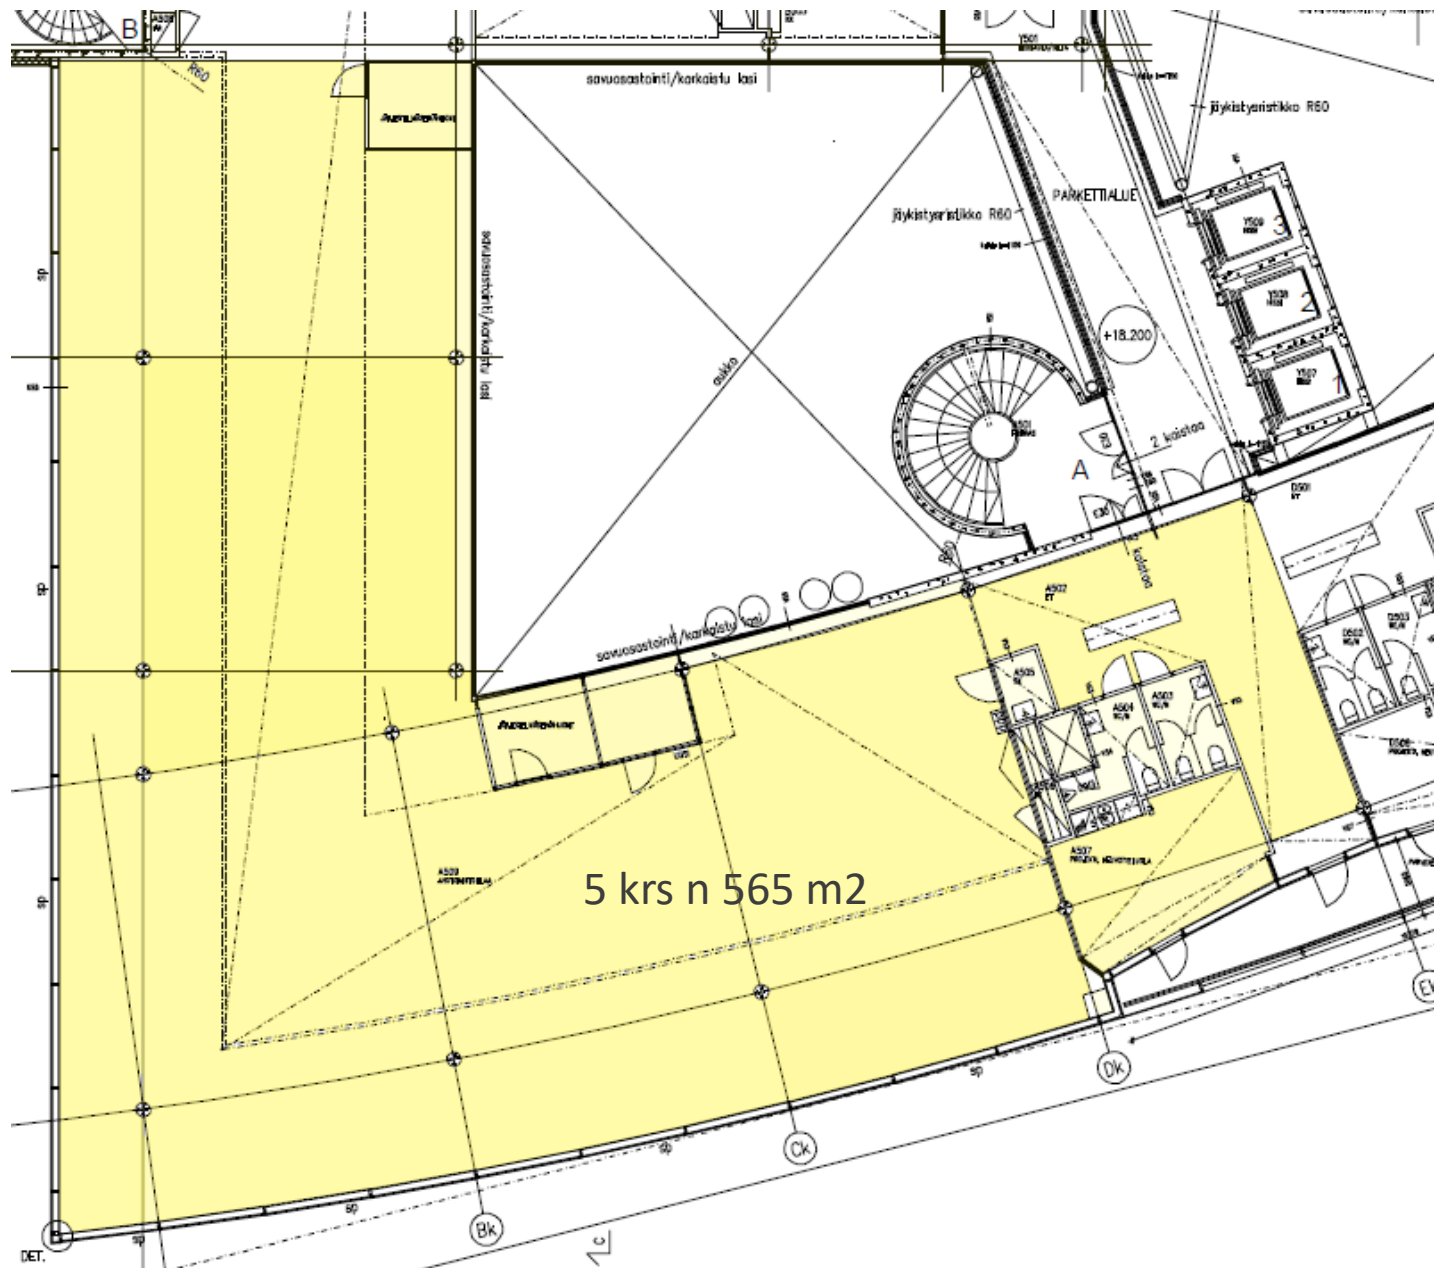

BOOST YOUR BUSINESS

MECLU
BUSINESS BAANA

Vapaat tilat

- *5 krs n 565 m²*
- *7 krs n 230 m²*
- *7 krs n 74 m²*

7 krs n 230m2

7 krs n 74 m2

Neuvotteluhuoneet

- *Ensimmäisessä kerroksessa (katutaso) on neuvottelukeskus, josta löytyy 12 eri kokoista neuvotteluhuonetta.*
- *Neuvotteluhuoneiden ja kokoustarjoilujen varaaminen tapahtuu sähköisen ajanvarausohjelman kautta, jota käytetään selaimella.*
- *Varausjärjestelmästä löytyy 1. kerroksen neuvotteluhuoneet sekä vierasautopaikat, joita autohallissa on 5 kpl.*
- *Kaikista neuvotteluhuoneiden tarjoiluista vastaa ravintola. Voit myös viedä vieraasi henkilöstöravintolaan kahville.*

Neuvotteluhuoneet

- **MECHELININKATU 1** (20-25 henkeä)
- **SATAMARATA 1** (10 henkeä)
- **SATAMARATA 2** (6 henkeä)
- **SATAMARATA 3** (6 henkeä)
- **SATAMARATA 4/5** (10 henkeä)
- **SATAMARATA 6** (4 henkeä)
- **SATAMARATA 7** (10 henkeä)
- **PORKKALANKATU 1** (10 henkeä)
- **PORKKALANKATU 2** (6 henkeä)
- **PORKKALANKATU 3** (6 henkeä)
- **AUDITORIO** (n 100 henkeä)