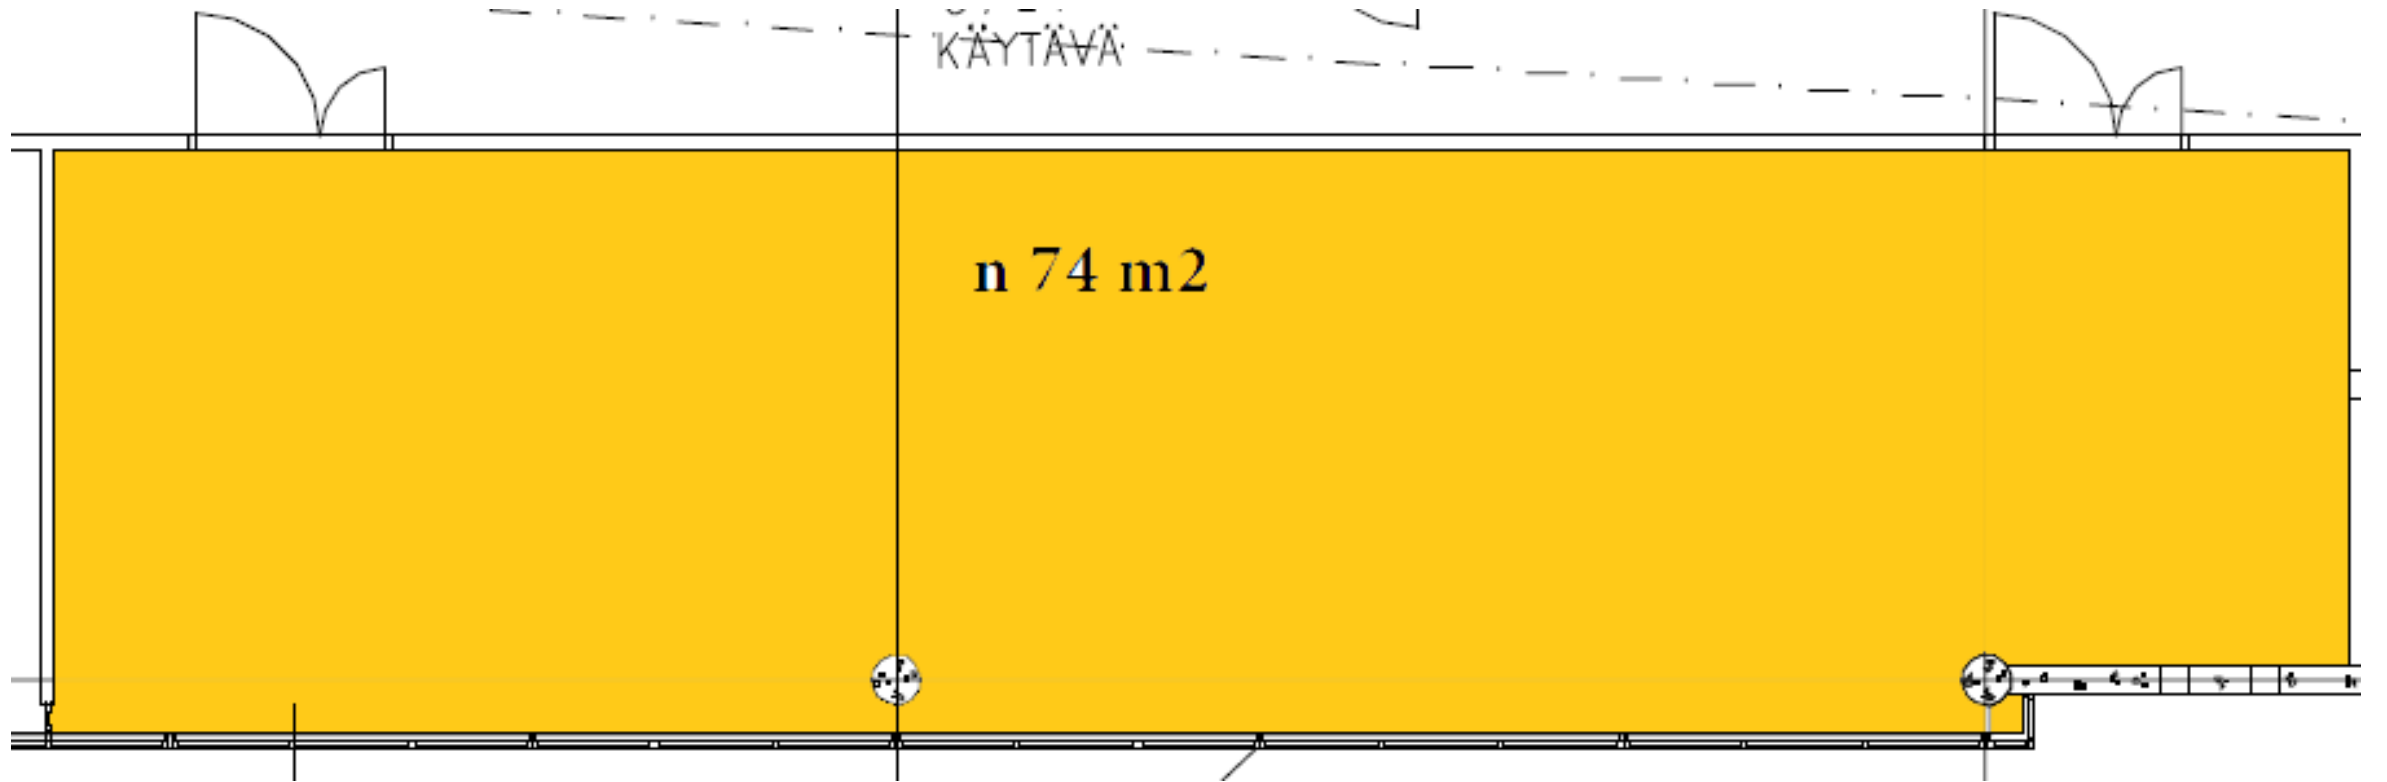

BOOST YOUR BUSINESS

MECLU
BUSINESS BAANA

Vapaat tilat

- *5 krs n 565 m²*
- *7 krs n 230 m²*
- *7 krs n 74 m²*

7 krs n 230m2

7 krs n 74 m2

Neuvotteluhuoneet

- *Ensimmäisessä kerroksessa (katutaso) on neuvottelukeskus, josta löytyy 12 eri kokoista neuvotteluhuonetta.*
- *Neuvotteluhuoneiden ja kokoustarjoilujen varaaminen tapahtuu sähköisen ajanvarausohjelman kautta, jota käytetään selaimella.*
- *Varausjärjestelmästä löytyy 1. kerroksen neuvotteluhuoneet sekä vierasautopaikat, joita autohallissa on 5 kpl.*
- *Kaikista neuvotteluhuoneiden tarjoiluista vastaa ravintola. Voit myös viedä vieraasi henkilöstöravintolaan kahville.*

Neuvotteluhuoneet

- **MECHELININKATU 1** (20-25 henkeä)
- **SATAMARATA 1** (10 henkeä)
- **SATAMARATA 2** (6 henkeä)
- **SATAMARATA 3** (6 henkeä)
- **SATAMARATA 4/5** (10 henkeä)
- **SATAMARATA 6** (4 henkeä)
- **SATAMARATA 7** (10 henkeä)
- **PORKKALANKATU 1** (10 henkeä)
- **PORKKALANKATU 2** (6 henkeä)
- **PORKKALANKATU 3** (6 henkeä)
- **AUDITORIO** (n 100 henkeä)