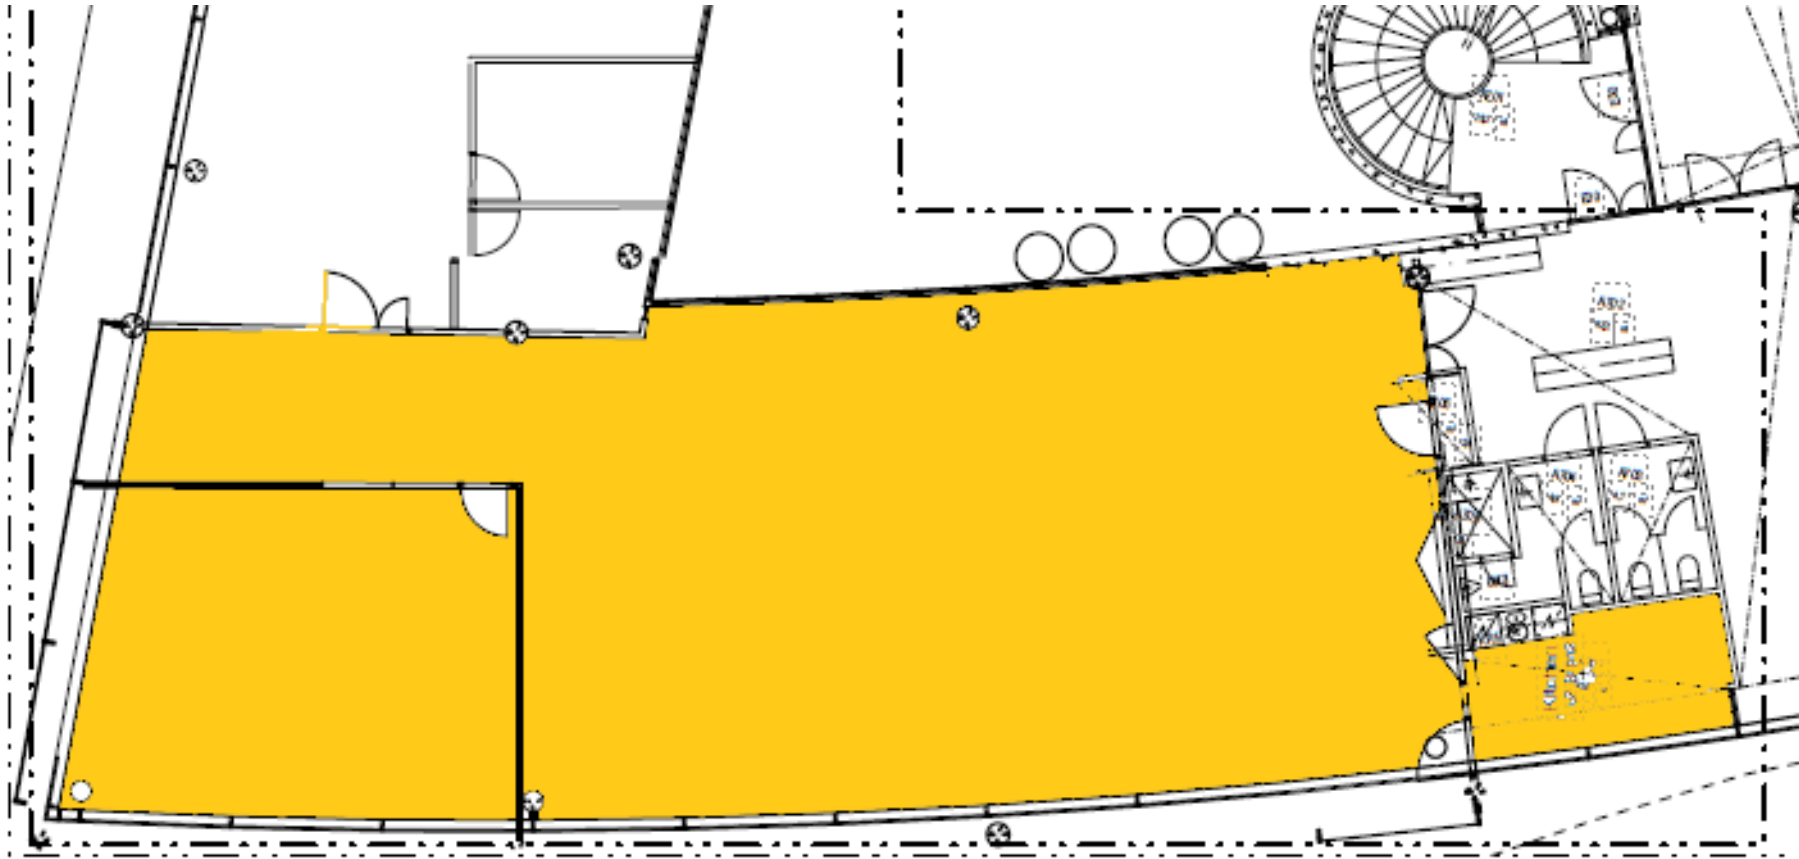

BOOST YOUR BUSINESS

MECLU
BUSINESS BAANA

Vapaat tilat

- *5 krs n 565 m²*
- *7 krs n 230 m²*
- *7 krs n 74 m²*

7 krs n 230m2

7 krs n 74 m2

Neuvotteluhuoneet

- *Ensimmäisessä kerroksessa (katutaso) on neuvottelukeskus, josta löytyy 12 eri kokoista neuvotteluhuonetta.*
- *Neuvotteluhuoneiden ja kokoustarjoilujen varaaminen tapahtuu sähköisen ajanvarausohjelman kautta, jota käytetään selaimella.*
- *Varausjärjestelmästä löytyy 1. kerroksen neuvotteluhuoneet sekä vierasautopaikat, joita autohallissa on 5 kpl.*
- *Kaikista neuvotteluhuoneiden tarjoiluista vastaa ravintola. Voit myös viedä vieraasi henkilöstöravintolaan kahville.*

Neuvotteluhuoneet

- **MECHELININKATU 1** (20-25 henkeä)
- **SATAMARATA 1** (10 henkeä)
- **SATAMARATA 2** (6 henkeä)
- **SATAMARATA 3** (6 henkeä)
- **SATAMARATA 4/5** (10 henkeä)
- **SATAMARATA 6** (4 henkeä)
- **SATAMARATA 7** (10 henkeä)
- **PORKKALANKATU 1** (10 henkeä)
- **PORKKALANKATU 2** (6 henkeä)
- **PORKKALANKATU 3** (6 henkeä)
- **AUDITORIO** (n 100 henkeä)